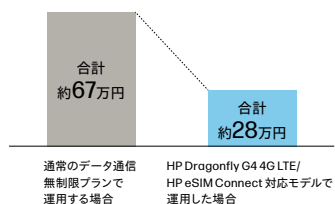

HP eSIM Connect とは

Point 1

法人様限定！5年間データ通信
上限なしで使い放題

4G LTE/5G 対応の通信サービスが追加費用なし、データ容量無制限^{※1}、速度制限なし^{※1}が法人限定で利用可能。速度制限や追加コストに悩む必要がなくなり、通信コストの削減が可能です。

PC本体価格 + 通信費用(5年間の比較)^{※2}